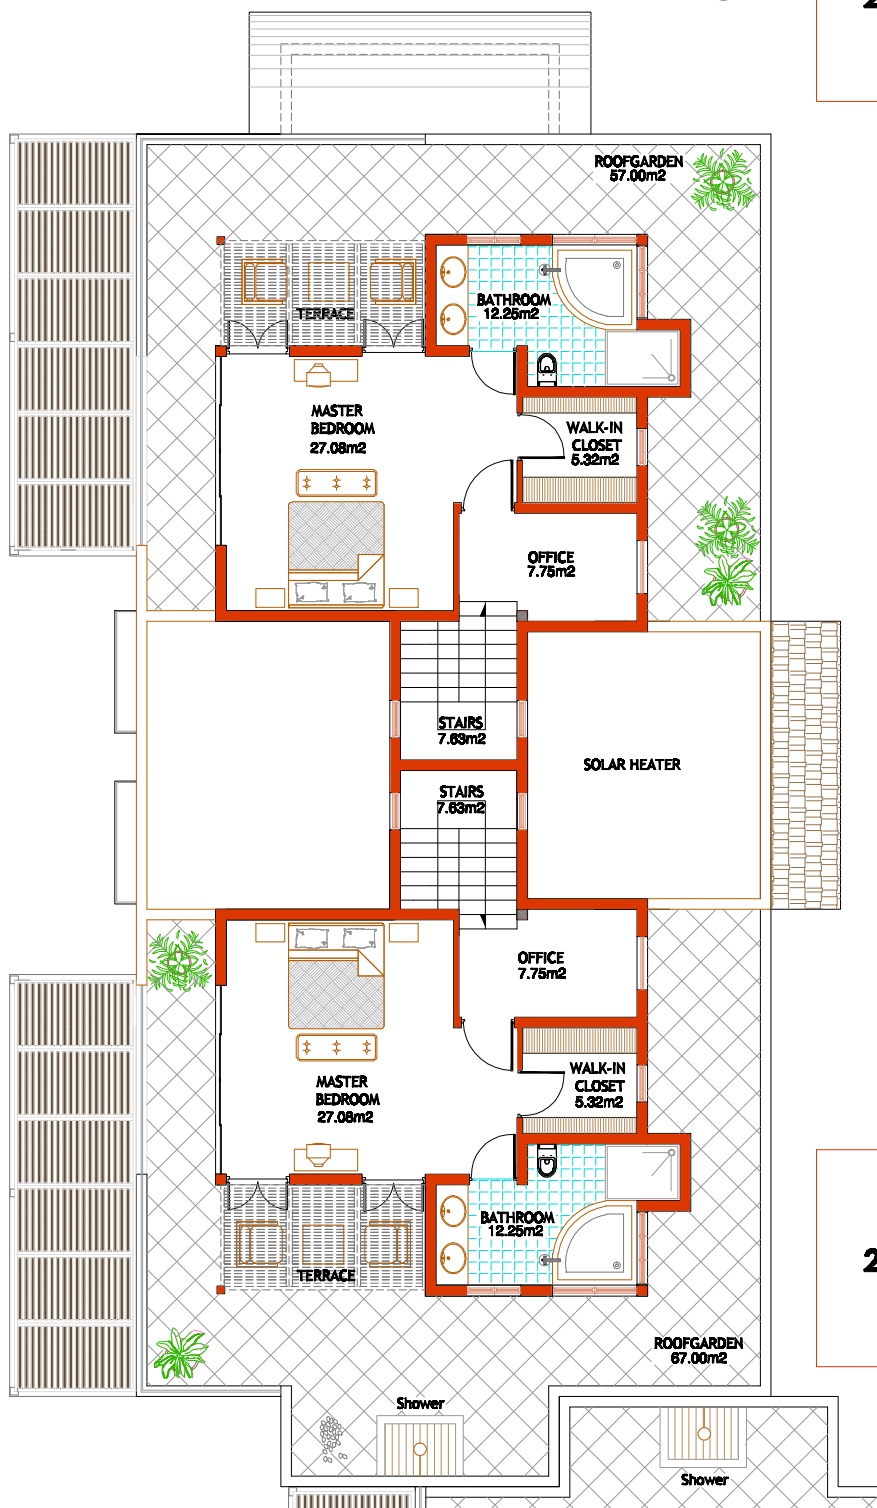

# Infiniti Blu

Luxury Ocean Front Condos

## Block G Top Floor

Apartment **3b**  
Total Area:  
**218.00 m<sup>2</sup> / 2,346 sqf**  
Roof Garden  
**57.00 m<sup>2</sup> / 613 sqf**

Apartment **3a**  
Total Area:  
**218.00 m<sup>2</sup> / 2,346 sqf**  
Roof Garden  
**67.00 m<sup>2</sup> / 721 sqf**