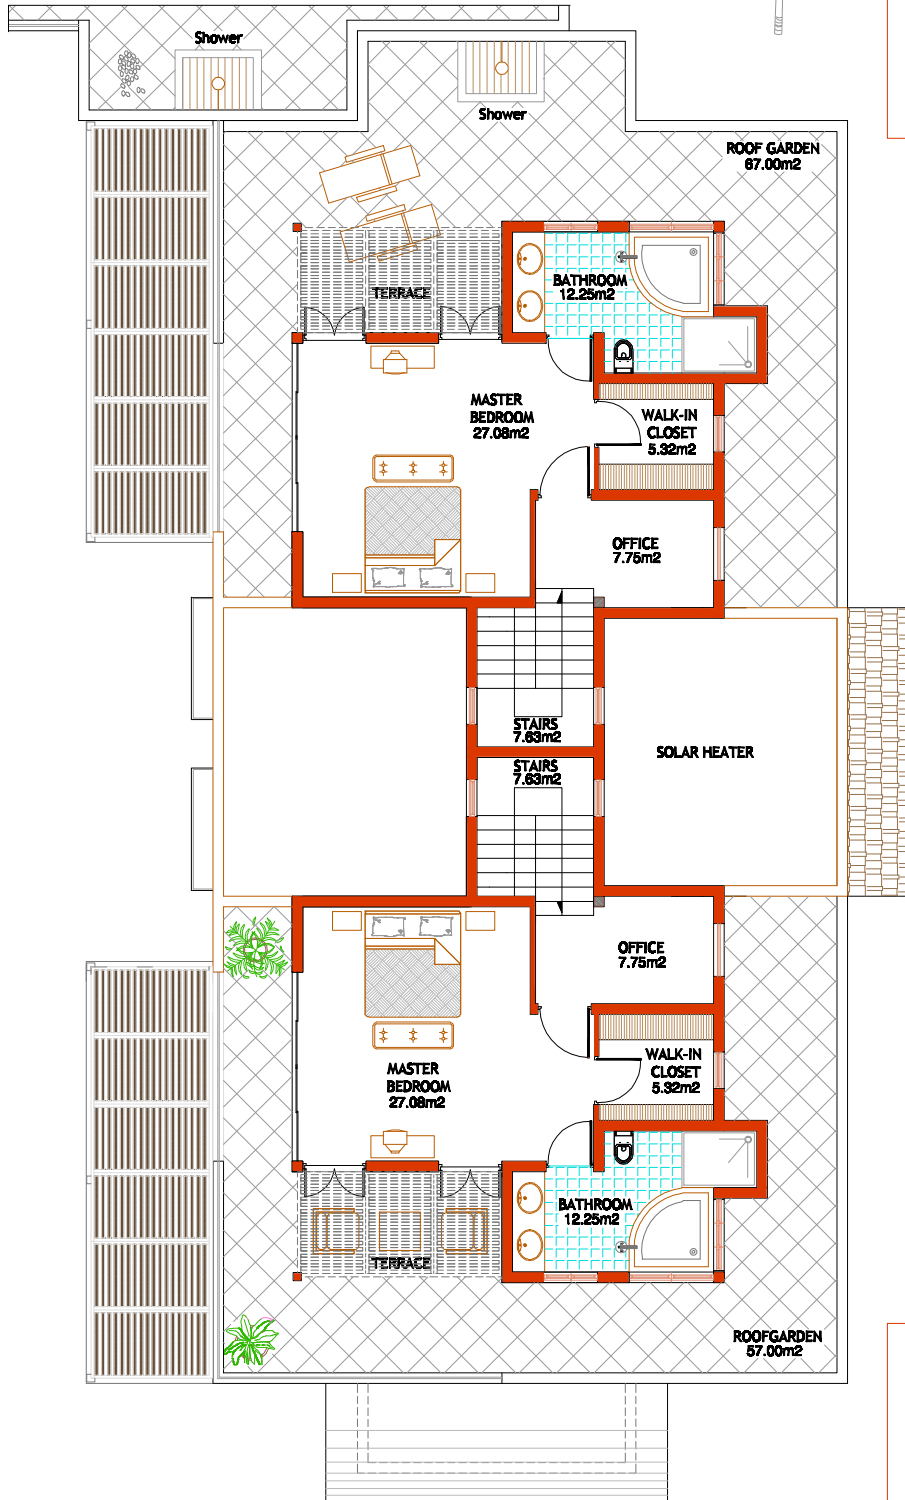

# Infiniti Blu

Luxury Ocean Front Condos

Block H, Top Floor

Apartment **3b**  
Total Area:  
**218.00 m<sup>2</sup> / 2,346 sqf**  
Roof Garden  
**67.00 m<sup>2</sup> / 721 sqf**

Apartment **3a**  
Total Area:  
**218.00 m<sup>2</sup> / 2,346 sqf**  
Roof Garden  
**57.00 m<sup>2</sup> / 613 sqf**